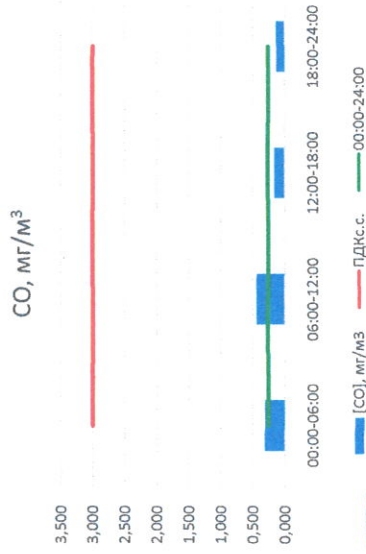

Отчёт о состоянии атмосферного воздуха за 15.12.2020 г.

Направление ветра	[NO], мкг/м³	[NO <sub>2</sub> ], мкг/м³	[CO], мкг/м³	[SO <sub>2</sub> ], мкг/м³	Пыль, мкг/м³
00:00-06:00	1,731	19,153	0,316	0,001	19,174
06:00-12:00	34,432	33,666	0,441	0,001	19,772
12:00-18:00	3,337	4,759	0,162	0,001	21,593
18:00-24:00	0,000	0,013	0,137	0,001	12,676
00:00-24:00	9,875	14,397	0,264	0,001	18,304
ПДК <sub>с.с.</sub>	60,0	40,0	3,0	50,0	150,0