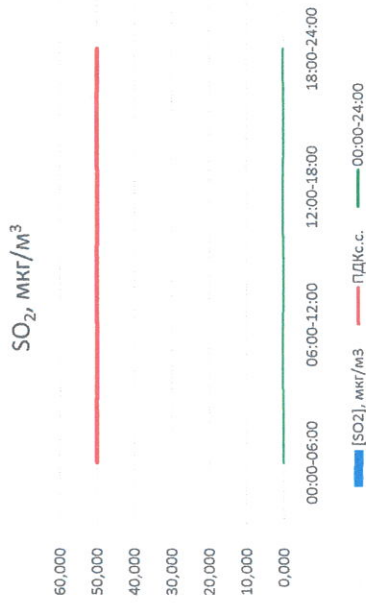

Отчёт о состоянии атмосферного воздуха за 15.12.2020 г.

Направление ветра	[NO], мкг/м³	[NO <sub>2</sub> ], мкг/м³	[CO], мкг/м³	[SO <sub>2</sub> ], мкг/м³	Пыль, мкг/м³
00:00-06:00	1,731	19,153	0,316	0,001	19,174
06:00-12:00	34,432	33,666	0,441	0,001	19,772
12:00-18:00	3,337	4,759	0,162	0,001	21,593
18:00-24:00	0,000	0,013	0,137	0,001	12,676
00:00-24:00	9,875	14,397	0,264	0,001	18,304
ПДК <sub>с.с.</sub>	60,0	40,0	3,0	50,0	150,0