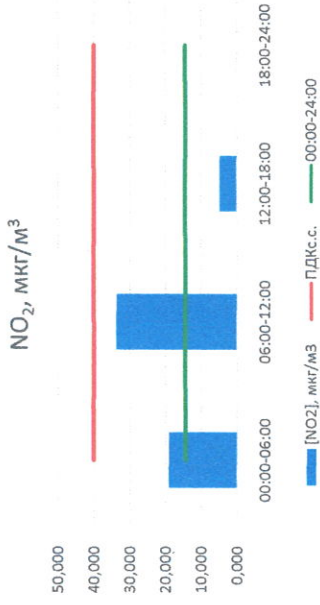

Отчёт о состоянии атмосферного воздуха за 15.12.2020 г.

Направление ветра	[NO], мкг/м³	[NO <sub>2</sub> ], мкг/м³	[CO], мкг/м³	[SO <sub>2</sub> ], мкг/м³	Пыль, мкг/м³
00:00-06:00	1,731	19,153	0,316	0,001	19,174
06:00-12:00	34,432	33,666	0,441	0,001	19,772
12:00-18:00	3,337	4,759	0,162	0,001	21,593
18:00-24:00	0,000	0,013	0,137	0,001	12,676
00:00-24:00	9,875	14,397	0,264	0,001	18,304
ПДК <sub>с.с.</sub>	60,0	40,0	3,0	50,0	150,0