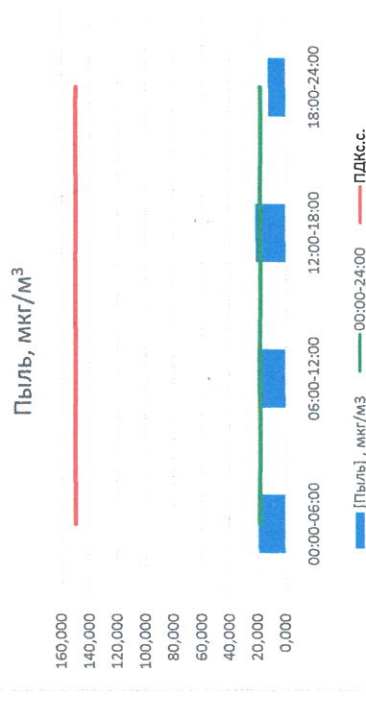

Отчёт о состоянии атмосферного воздуха за 15.12.2020 г.

Направление ветра	[NO], мкг/м³	[NO <sub>2</sub> ], мкг/м³	[CO], мкг/м³	[SO <sub>2</sub> ], мкг/м³	Пыль, мкг/м³
00:00-06:00	1,731	19,153	0,316	0,001	19,174
06:00-12:00	34,432	33,666	0,441	0,001	19,772
12:00-18:00	3,337	4,759	0,162	0,001	21,593
18:00-24:00	0,000	0,013	0,137	0,001	12,676
00:00-24:00	9,875	14,397	0,264	0,001	18,304
ПДК <sub>с.с.</sub>	60,0	40,0	3,0	50,0	150,0