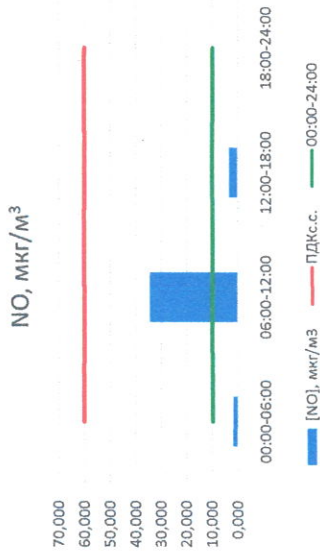

Отчёт о состоянии атмосферного воздуха за 15.12.2020 г.

Направление ветра	[NO], мкг/м³	[NO <sub>2</sub> ], мкг/м³	[CO], мкг/м³	[SO <sub>2</sub> ], мкг/м³	Пыль, мкг/м³
00:00-06:00	1,731	19,153	0,316	0,001	19,174
06:00-12:00	34,432	33,666	0,441	0,001	19,772
12:00-18:00	3,337	4,759	0,162	0,001	21,593
18:00-24:00	0,000	0,013	0,137	0,001	12,676
00:00-24:00	9,875	14,397	0,264	0,001	18,304
ПДК <sub>с.с.</sub>	60,0	40,0	3,0	50,0	150,0